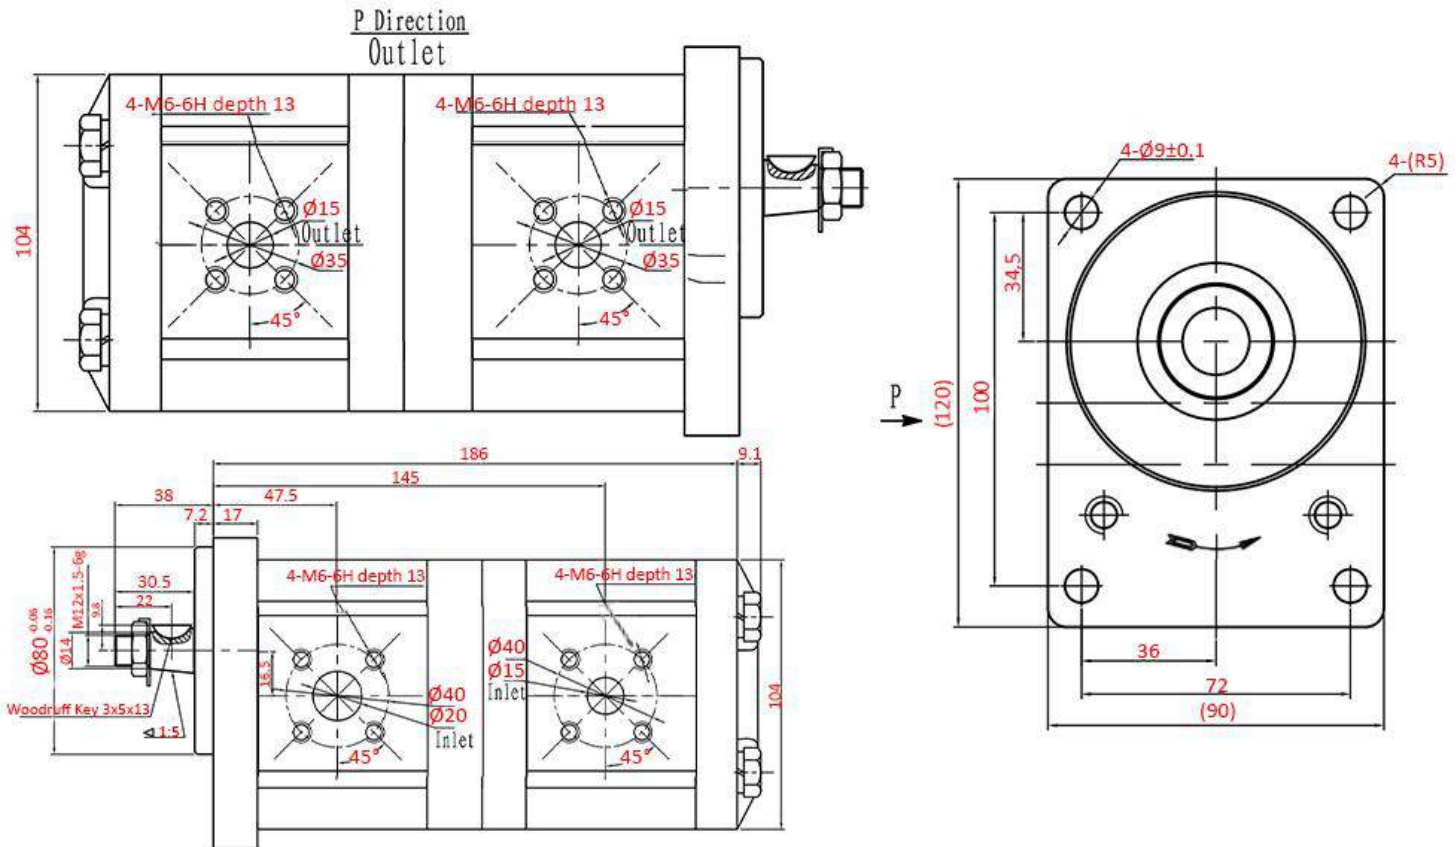

## [mm]

Šifra / Code	<b>13168</b>
cm/vrtljaj / Ccm	6,3
Max. Delovni tlak / Max. Working press. [bar]	200
Max. Tlak / Max. Pressure [bar]	250
Vrtljaji / Speed [vrt/min]	1500
Max. Vrtljaji / Max. Rpm [vrt/min]	3000
Smer vrtenja / Rotation	Levo